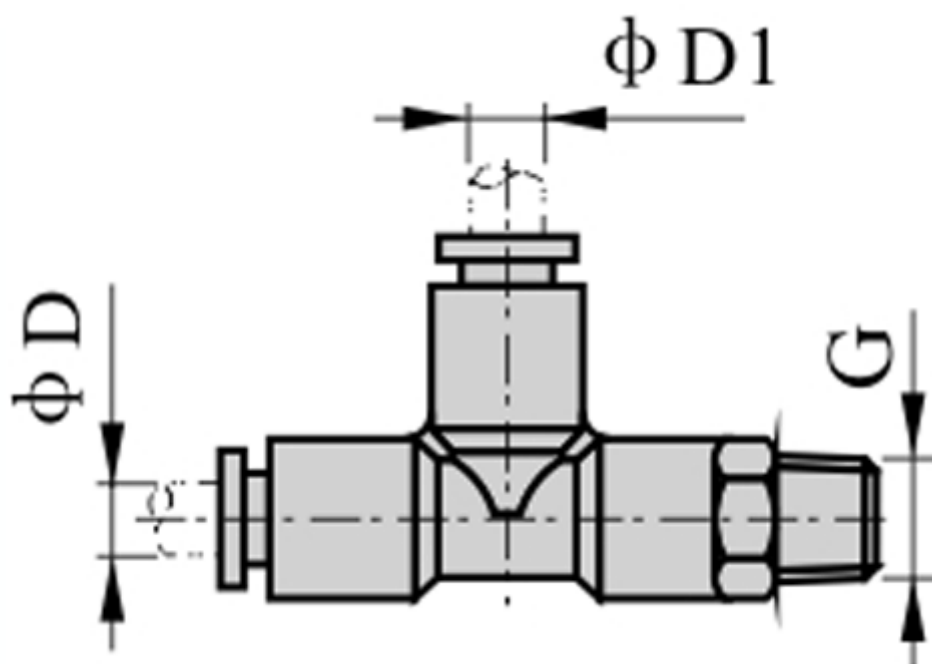

Varenummer: 58EPD804
Beskrivelse: Fitting EPD804 T-stykke
udvendig gevind 1/2", slangediameter 8

Mål

D = 8
Gevind = 1/2"